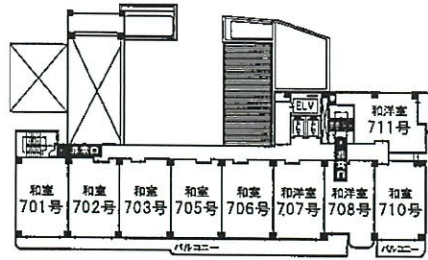

# 館内施設案内

鉄骨鉄筋10階建て/客室=和室36室、和洋室18室、特別室2室/収容250名  
 /会議、宴会場=多目的ホール「熱海亭」、宴会場9室浴室=男女大浴場、露天風呂/クラブ「シーズカイ」  
 日本料理「でん助茶屋」/駐車場完備

5F

3F~8F  
 ※〈海側〉和洋室:ツイン+6畳(次の隣付)  
 ※〈街側〉和洋室:ツイン+4.5畳(次の隣付)  
 ※〈海側〉和室:10畳+6畳(次の隣付)

4F

3F

9F  
 ※(908号室 106㎡)  
 特別室ツイン+8畳  
 ※(907号室 83.5㎡)  
 特別室ツイン+11畳

2F

8F

1F