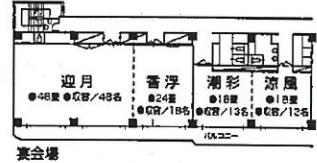

館内施設案内

鉄骨鉄筋10階建て/客室=和室36室、和洋室18室、特別室2室/収容250名
/会議、宴会場=多目的ホール「熱海亭」、宴会場9室浴室=男女大浴場、露天風呂/クラブ「シーズカイ」
日本料理「でん助茶屋」/駐車場完備

SUNMICLUB

ホテル・サンミ倶楽部

〒413-0023 静岡県熱海市和田浜南町5-8
TEL.0557-81-8000 (代) FAX.0557-81-8277
<http://www.sunmi.co.jp>

10F	クラブ 大浴場	露天風呂
9F	宴会場 会議室	特別室907~908
8F	客室801~806	807~811
7F	客室701~706	707~711
6F	客室601~606	607~611
5F	客室501~506	507~511
4F	客室401~406	407~411
3F	客室301~306	307~311
2F	宴会場	多目的ホール 熱海亭
1F	立体駐車場入口	玄関