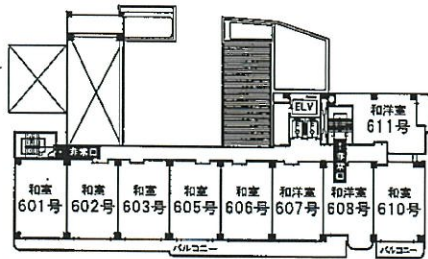

館内施設案内

鉄骨鉄筋10階建て/客室=和室36室、和洋室18室、特別室2室/収容250名
/会議、宴会場=多目的ホール「熱海亭」、宴会場9室浴室=男女大浴場、露天風呂/クラブ「シーズカイ」
日本料理「でん助茶屋」/駐車場完備

SUNMICLUB

ホテル・サンミ倶楽部

〒413-0023 静岡県熱海市和田浜南町5-8
TEL.0557-81-8000 (代) FAX.0557-81-8277
<http://www.sunmi.co.jp>

10F	クラブ 大浴場	露天風呂
9F	宴会場 会議室	特別室907~908
8F	客室801~806	807~811
7F	客室701~706	707~711
6F	客室601~606	607~611
5F	客室501~506	507~511
4F	客室401~406	407~411
3F	客室301~306	307~311
2F	宴会場	多目的ホール 熱海亭
1F	立体駐車場入口	玄関

5F

3F~8F
※〈海側〉和洋室:ツイン+6畳(次の隣付)
※〈街側〉和洋室:ツイン+4.5畳(次の隣付)
※〈海側〉和室:10畳+6畳(次の隣付)

4F

3F

9F
※(908号室 106㎡)
特別室ツイン+8畳
※(907号室 83.5㎡)
特別室ツイン+11畳

2F

8F

1F

7F

6F