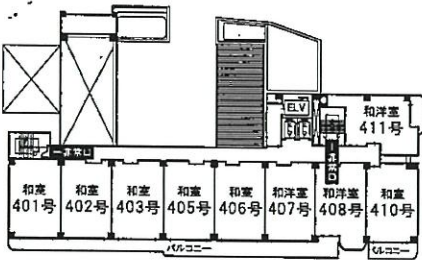

# 館内施設案内

鉄骨鉄筋10階建て/客室=和室36室、和洋室18室、特別室2室/収容250名  
 /会議、宴会場=多目的ホール「熱海亭」、宴会場9室浴室=男女大浴場、露天風呂/クラブ「シーズカイ」  
 日本料理「でん助茶屋」/駐車場完備

## SUNMICLUB

ホテル・サンミ倶楽部

〒413-0023 静岡県熱海市和田浜南町5-8  
 TEL.0557-81-8000 (代) FAX.0557-81-8277  
<http://www.sunmi.co.jp>

10F	クラブ 大浴場	露天風呂
9F	宴会場 会議室	特別室907~908
8F	客室801~806	807~811
7F	客室701~706	707~711
6F	客室601~606	607~611
5F	客室501~506	507~511
4F	客室401~406	407~411
3F	客室301~306	307~311
2F	宴会場	多目的ホール 熱海亭
1F	立体駐車場入口	玄関

5F

3F~8F  
 ※〈海側〉和洋室:ツイン+6畳(次の隣付)  
 ※〈街側〉和洋室:ツイン+4.5畳(次の隣付)  
 ※〈海側〉和室:10畳+6畳(次の隣付)

4F

3F

9F  
 ※(908号室 106㎡)  
 特別室ツイン+8畳  
 ※(907号室 83.5㎡)  
 特別室ツイン+11畳

2F

8F

1F