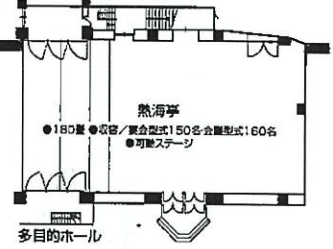

# 館内施設案内

鉄骨鉄筋10階建て/客室=和室36室、和洋室18室、特別室2室/収容250名  
 /会議、宴会場=多目的ホール「熱海亭」、宴会場9室浴室=男女大浴場、露天風呂/クラブ「シーズカイ」  
 日本料理「でん助茶屋」/駐車場完備

5F

3F~8F  
 ※〈海側〉和洋室:ツイン+6畳(次の隣付)  
 ※〈街側〉和洋室:ツイン+4.5畳(次の隣付)  
 ※〈海側〉和室:10畳+6畳(次の隣付)

4F

3F

9F  
 ※(908号室 106㎡)  
 特別室ツイン+8畳  
 ※(907号室 83.5㎡)  
 特別室ツイン+11畳

2F

8F

1F