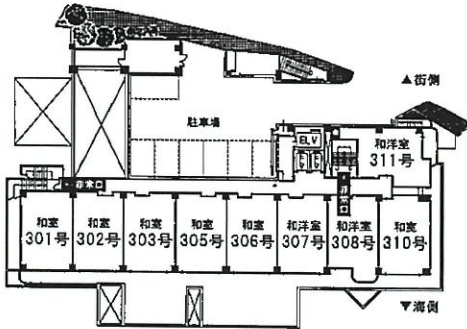

# 館内施設案内

鉄骨鉄筋10階建て/客室=和室36室、和洋室18室、特別室2室/収容250名  
 /会議、宴会場=多目的ホール「熱海亭」、宴会場9室浴室=男女大浴場、露天風呂/クラブ「シーズカイ」  
 日本料理「でん助茶屋」/駐車場完備

5F

3F~8F  
 ※〈海側〉和洋室:ツイン+6畳(次の隣付)  
 ※〈街側〉和洋室:ツイン+4.5畳(次の隣付)  
 ※〈海側〉和室:10畳+6畳(次の隣付)

4F

3F

9F  
 ※(908号室 106㎡)  
 特別室ツイン+8畳  
 ※(907号室 83.5㎡)  
 特別室ツイン+11畳

2F

8F

1F