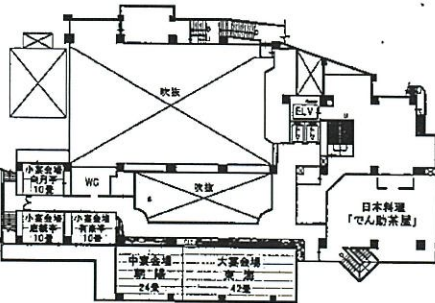

# 館内施設案内

鉄骨鉄筋10階建て/客室=和室36室、和洋室18室、特別室2室/収容250名  
 /会議、宴会場=多目的ホール「熱海亭」、宴会場9室浴室=男女大浴場、露天風呂/クラブ「シーズカイ」  
 日本料理「でん助茶屋」/駐車場完備

## SUNMICLUB

ホテル・サンミ倶楽部

〒413-0023 静岡県熱海市和田浜南町5-8  
 TEL.0557-81-8000 (代) FAX.0557-81-8277  
<http://www.sunmi.co.jp>

10F	クラブ 大浴場	露天風呂
9F	宴会場 会議室	特別室907~908
8F	客室801~806	807~811
7F	客室701~706	707~711
6F	客室601~606	607~611
5F	客室501~506	507~511
4F	客室401~406	407~411
3F	客室301~306	307~311
2F	宴会場	多目的ホール 熱海亭
1F	立体駐車場入口	玄関

5F

3F~8F  
 ※〈海側〉和洋室:ツイン+6畳(次の隣付)  
 ※〈街側〉和洋室:ツイン+4.5畳(次の隣付)  
 ※〈海側〉和室:10畳+6畳(次の隣付)

4F

3F

9F  
 ※(908号室 106㎡)  
 特別室ツイン+8畳  
 ※(907号室 83.5㎡)  
 特別室ツイン+11畳

2F

8F

1F