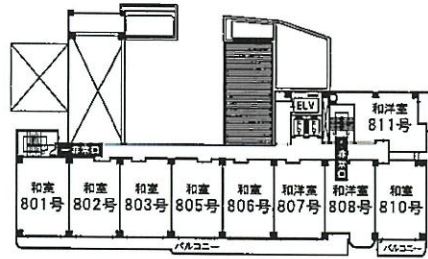

# 館内施設案内

鉄骨鉄筋10階建て/客室=和室36室、和洋室18室、特別室2室/収容250名  
 /会議、宴会場=多目的ホール「熱海亭」、宴会場9室浴室=男女大浴場、露天風呂/クラブ「シーズカイ」  
 日本料理「でん助茶屋」/駐車場完備

5F

3F~8F  
 ※〈海側〉和洋室:ツイン+6畳(次の隣付)  
 ※〈街側〉和洋室:ツイン+4.5畳(次の隣付)  
 ※〈海側〉和室:10畳+6畳(次の隣付)

4F

3F

9F  
 ※(908号室 106㎡)  
 特別室ツイン+8畳  
 ※(907号室 83.5㎡)  
 特別室ツイン+11畳

2F

8F

1F