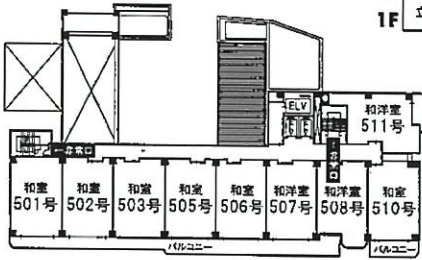

# 館内施設案内

鉄骨鉄筋10階建て/客室=和室36室、和洋室18室、特別室2室/収容250名  
 /会議、宴会場=多目的ホール「熱海亭」、宴会場9室浴室=男女大浴場、露天風呂/クラブ「シーズカイ」  
 日本料理「でん助茶屋」/駐車場完備

## SUNMICLUB

ホテル・サンミ倶楽部

〒413-0023 静岡県熱海市和田浜南町5-8  
 TEL.0557-81-8000 (代) FAX.0557-81-8277  
<http://www.sunmi.co.jp>

10F	クラブ 大浴場	露天風呂
9F	宴会場 会議室	特別室907~908
8F	客室801~806	807~811
7F	客室701~706	707~711
6F	客室601~606	607~611
5F	客室501~506	507~511
4F	客室401~406	407~411
3F	客室301~306	307~311
2F	宴会場	多目的ホール 熱海亭
1F	立体駐車場入口	玄関

5F

3F~8F  
 ※〈海側〉和洋室:ツイン+6畳(次の隣付)  
 ※〈街側〉和洋室:ツイン+4.5畳(次の隣付)  
 ※〈海側〉和室:10畳+6畳(次の隣付)

4F

3F

9F  
 ※(908号室 106㎡)  
 特別室ツイン+8畳  
 ※(907号室 83.5㎡)  
 特別室ツイン+11畳

2F

8F

1F