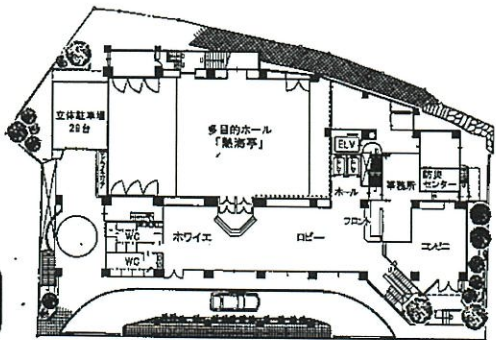

# 館内施設案内

鉄骨鉄筋10階建て/客室=和室36室、和洋室18室、特別室2室/収容250名  
 /会議、宴会場=多目的ホール「熱海亭」、宴会場9室浴室=男女大浴場、露天風呂/クラブ「シーズカイ」  
 日本料理「でん助茶屋」/駐車場完備

5F

3F~8F  
 ※〈海側〉和洋室:ツイン+6畳(次の隣付)  
 ※〈街側〉和洋室:ツイン+4.5畳(次の隣付)  
 ※〈海側〉和室:10畳+6畳(次の隣付)

4F

3F

9F  
 ※(908号室 106㎡)  
 特別室ツイン+8畳  
 ※(907号室 83.5㎡)  
 特別室ツイン+11畳

2F

8F

1F