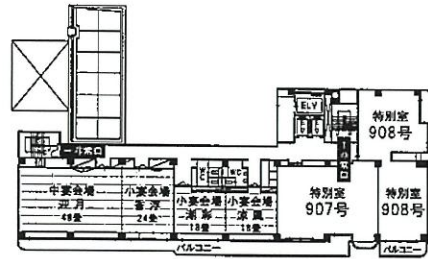

# 館内施設案内

鉄骨鉄筋10階建て/客室=和室36室、和洋室18室、特別室2室/収容250名  
 /会議、宴会場=多目的ホール「熱海亭」、宴会場9室浴室=男女大浴場、露天風呂/クラブ「シーズカイ」  
 日本料理「でん助茶屋」/駐車場完備

5F

3F~8F  
 ※〈海側〉和洋室:ツイン+6畳(次の隣付)  
 ※〈街側〉和洋室:ツイン+4.5畳(次の隣付)  
 ※〈海側〉和室:10畳+6畳(次の隣付)

4F

3F

9F  
 ※(908号室 106㎡)  
 特別室ツイン+8畳  
 ※(907号室 83.5㎡)  
 特別室ツイン+11畳

2F

8F

1F